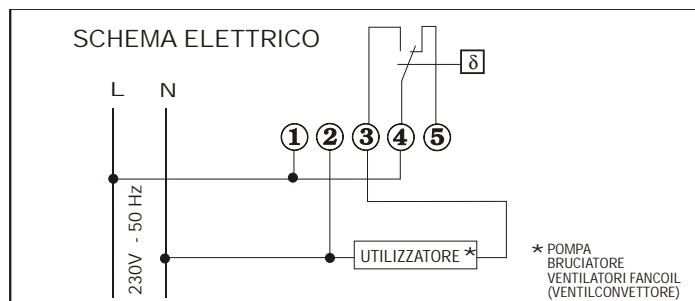

INSTALLAZIONE

Svitare la vite posta sotto l'apparecchio e togliere il coperchio.

Fissare il corpo a parete, ad 1,5 metri di altezza dal pavimento lontano da cucine, fonti di calore, finestre, porte, ecc.

ATTENZIONE: assicurarsi che il corpo dell'apparecchio fissato a parete sia ben in piano e senza deformazioni.