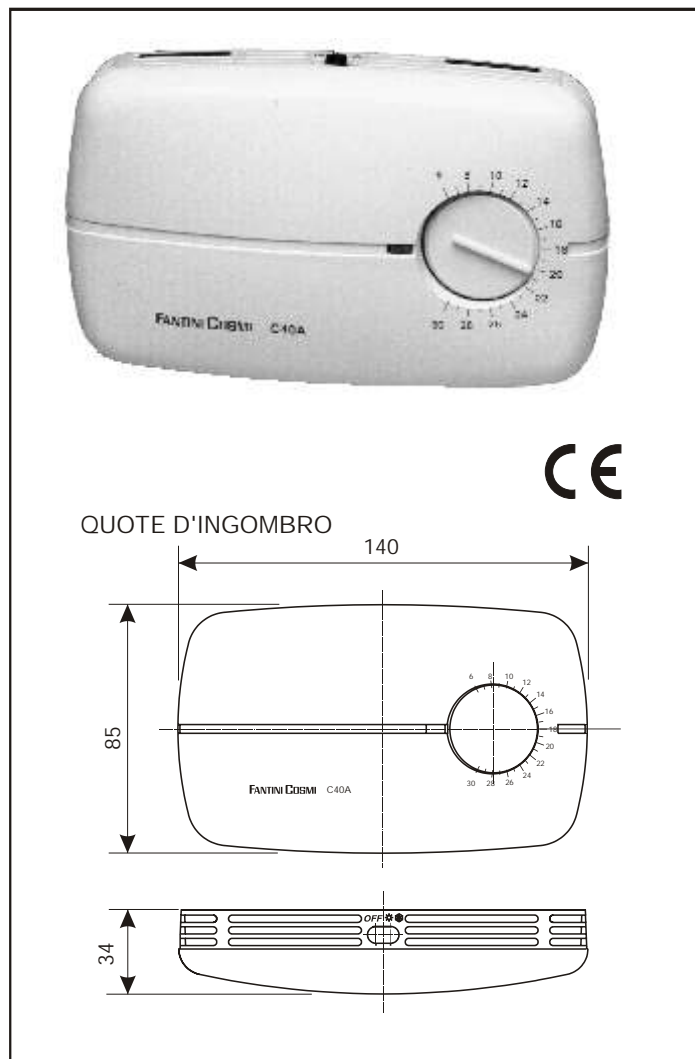

Un led si accende in corrispondenza della chiusura del relè per indicare la richiesta di calore (commutatore su inverno) o di raffreddamento (commutatore su estate).

Il termostato C40A può essere collegato direttamente alla pompa di circolazione, al bruciatore, ai ventilatori dei FANCOIL (ventilconvettori).

Led rosso di segnalazione intervento relè

Elemento sensibile con sensore interno a semiconduttore

Commutatore OFF - ESTATE - INVERNO

INSTALLAZIONE

Svitare la vite posta sotto l'apparecchio e togliere il coperchio.