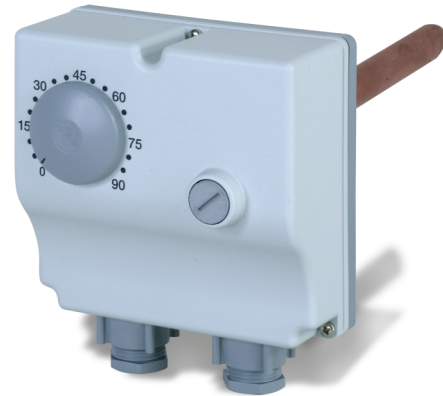

8P5.CR606

Valore di taratura Calibration value	100°C	
Tolleranza Tolerance	+ 0 - 6°C	
Differenziale Differential	riarmo manuale manual reset	
Campo di regolazione Adjustment range	0+60°C	
Tolleranza Tolerance	temp.min. ±6°C	temp. max. ±4°C
Differenziale Differential	6±2°C	

Generali / General

Gradiente termico Thermal gradient	1°C/min	
Limite temperatura testa di comando Temperature limit of thermostat head	T 85	
Grado di protezione Degree of protection	IP43	
Il grado di protezione è garantito montando l'apparecchio: - In orizzontale - In verticale con il passacavo rivolto verso il basso		
The degree of protection is guaranteed mounting the device: - Horizontally - Vertically with the cable gland oriented downwards		
Tipo di azione Type of action	1B	
Portata contatti Contact rating	16 (4)A 250V~ - 6 (1)A 400V~	
Classe di isolamento Degree of protection (class)	I	
Categoria di sovratensione Over voltage category	II	
Tensione impulsiva nominale Rated impulsive voltage	4 kV	
Utilizzare cavi resistenti al calore To be used heat resistant cables	min. T 140	
Messa a terra del dispositivo Device earthing	morsetti a vite screw clamp	
Situazione di inquinamento del dispositivo di comando Pollution level of the control device	2	
Omologhe Approvals	ISPESL - ENEC 03 - CE 0497