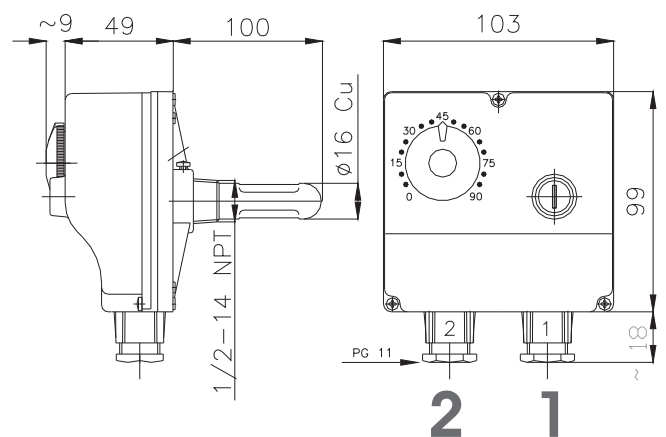

Generali / General

Gradiente termico Thermal gradient	1°C/min	
Limite temperatura testa di comando Temperature limit of thermostat head	T 85	
Grado di protezione Degree of protection	IP43	
Il grado di protezione è garantito montando l'apparecchio: - In orizzontale - In verticale con il passacavo rivolto verso il basso		
The degree of protection is guaranteed mounting the device: - Horizontally - Vertically with the cable gland oriented downwards		
Tipo di azione Type of action	1B	
Portata contatti Contact rating	16 (4)A 250V~ - 6 (1)A 400V~	
Classe di isolamento Degree of protection (class)	I	
Categoria di sovratensione Over voltage category	II	
Tensione impulsiva nominale Rated impulsive voltage	4 kV	
Utilizzare cavi resistenti al calore To be used heat resistant cables	min. T 140	
Messa a terra del dispositivo Device earthing	morsetti a vite screw clamp	
Situazione di inquinamento del dispositivo di comando Pollution level of the control device	2	
Omologhe Approvals	ISPESL - ENEC 03 - CE 0497	

Opzioni
Options

Altri campi di temperatura sono disponibili su richiesta
Other temperature ranges are available on request

Guaine da 150 e 200 mm sono disponibili su richiesta
Pockets of 150 and 200 mm are available on request

Versioni con contatti dorati sono disponibili su richiesta
Versions with golden contacts are available on request

Disegno & Dimensioni
Drawing & Dimensions

Schemi di collegamento
Electrical wiring