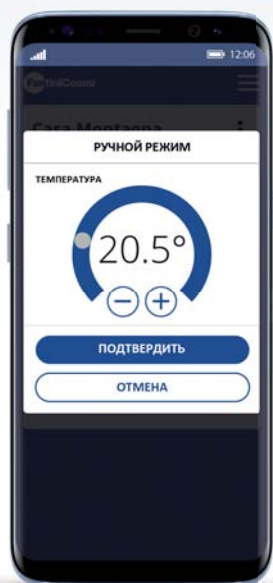

Франческа - медсестра, она работает посменно. Запрограммировать домашний хронотермостат ей действительно сложно, ведь недельное расписание постоянно меняется. Если она забудет перепрограммировать хронотермостат, она рискует вернуться в холодную квартиру или включить отопление, когда в этом нет необходимости. С тех пор, как она начала пользоваться новым приложением Intelliclima+, все стало намного проще, ей достаточно увеличить температуру со своего смартфона незадолго до окончания смены, чтобы по возвращении домой квартира была теплой и уютной, избегая при этом бесполезной траты энергии.