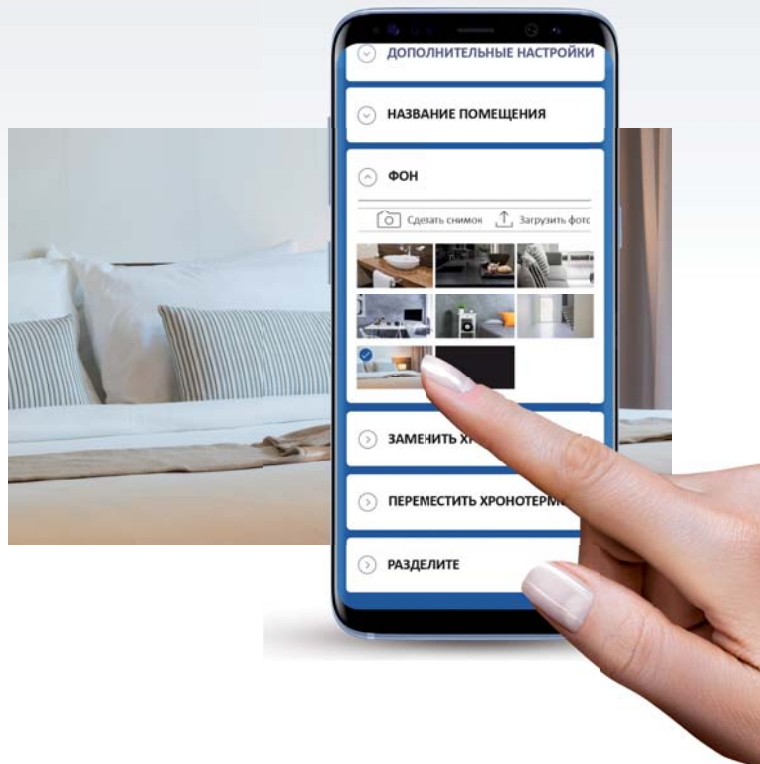

ПЕРСОНАЛИЗИРУЙТЕ ВАШ КОМФОРТ

Персонализируйте ваше приложение, вставляя ваши изображения, фотографируйте и выберите изображение, которое вам больше нравится.