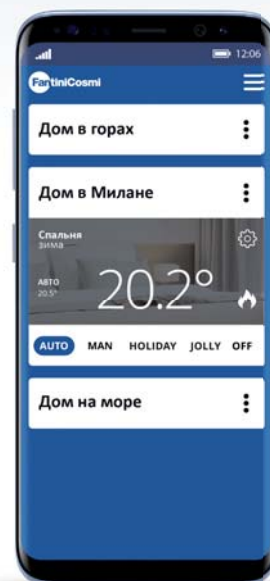

Эдоардо - миланский предприниматель, он полностью поглощен работой, бешеный ритм жизни не оставляет ему свободного времени, но когда наступают выходные, его ждут два дня отдыха в доме на море или в горах. Благодаря ПРИЛОЖЕНИЮ Intelliclima+ он может включить отопление прямо со своего планшета и, по прибытии в свой дом в горах, его встретят тепло и уют.

Планы поменялись? Никаких проблем, где бы он ни находился, он в любой момент может управлять температурой в доме на море или контролировать температуру в доме в Милане и получать сообщения в случае каких-либо аномалий.