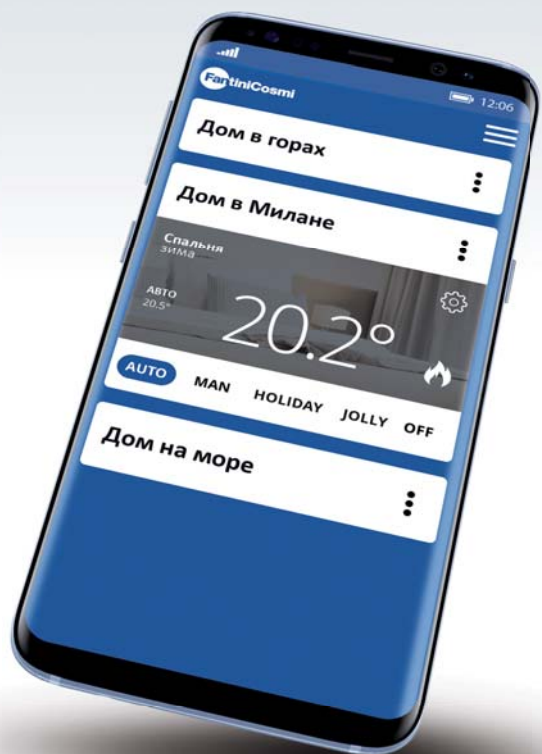

Дом
2 температурные зоны

У Алессандро свое проектное бюро, сейчас он занимается ремонтом дома своего нового клиента, который желает, чтобы в ночной и дневной зоне были разные температуры. В Intellitouch и приложении Intelliclimate Алессандро находит идеальное решение для удовлетворения потребностей своего клиента. Установив один хронотермостат в дневной зоне и один - в ночной, он сможет обеспечить максимально комфортные условия, а при помощи приложения Intelliclimate сможет управлять ими и контролировать их, выбирая идеальную температуру для обеих зон всегда и везде, где бы он ни находился.

Алессандро
Проектировщик

WIFI ХРОНОТЕРМОСТАТ

Intellicomfort CH180WiFi

Недельный программируемый термостат, настенный монтаж, с WiFi-соединением

Большой ЖК-дисплей и белая подсветка характеризуют новый хронотермостат настенного крепления Intellicomfort CH180WiFi.

Устройство оснащено 6-ью сенсорными кнопками, функции которых меняются в зависимости от рабочего контекста и обозначаются символом, который появляется на дисплее рядом с кнопкой.

Intellicomfort CH180WiFi имеет функцию недельного программирования системы отопления и охлаждения, а также беспроводное подключение к интернету для управления системой напрямую или через приложение Intellilima+ на смартфоне или на планшете.