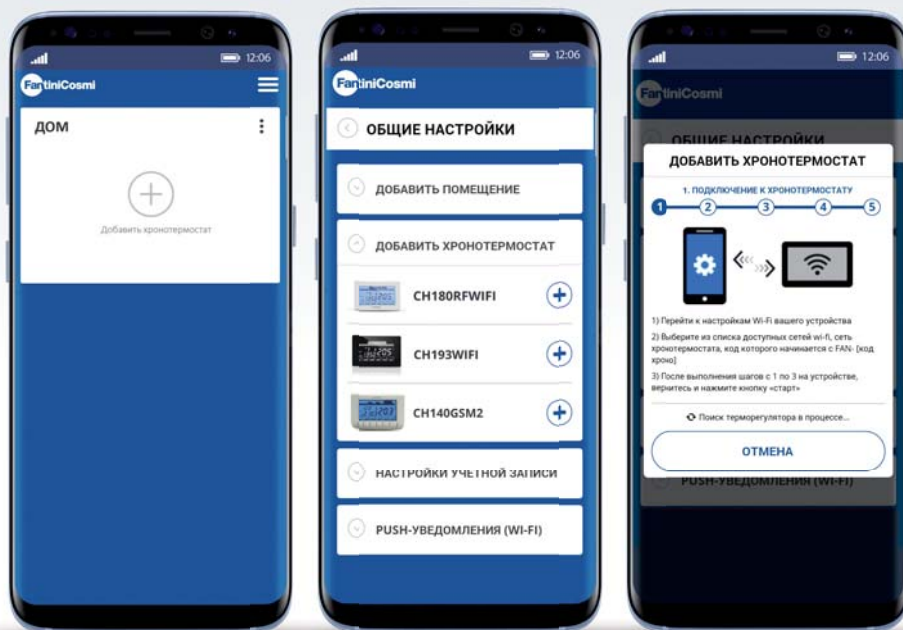

ПРОСТАЯ И ИНТУИТИВНАЯ ГРАФИКА

Современный, очень интуитивный графический интерфейс позволяет с легкостью управлять Intellicomfort CH180WiFi.

КОНТРОЛИРУЙТЕ И РАЗДЕЛИТЕ УПРАВЛЕНИЕ

Благодаря приложению Intelliclima+ вы сможете разделить управление хронотермостатом с wybranными вами пользователями.

ВЫБИРАЙТЕ ВАШ КОМФОРТ

Пользуйтесь ПРИЛОЖЕНИЕМ Intelliclima+ для ваших хронотермостатов CH180WiFi дома, в офисе, на море или в горах. Intelliclima+ может управлять несколькими домами или квартирами и несколькими хронотермостатами в одном и том же доме.

ПЕРСОНАЛИЗИРУЙТЕ ВАШ КОМФОРТ

Персонализируйте ваше приложение, вставляя ваши изображения, фотографируйте и выберите изображение, которое вам больше нравится.

ПРЕДУСТАНОВЛЕННЫЕ ПРОГРАММЫ

Начинайте пользоваться вашим хронотермостатом немедленно, Intelliclima+ предоставляет вам полезные предустановленные программы, которые помогут вам программировать и контролировать ваш комфорт.

МАСТЕР УСТАНОВКИ

При помощи мастера установки отконфигурируете ваше приложение и ваш хронотермостат всего за несколько простых действий.

ПРИЛОЖЕНИЕ Intelliclima+ доступно бесплатно на:

FANTINI COSMI SPA Вия делл'Осио, 6 - 20090 Калеппио ди Сеттала МИ, Италия
Тел. +39 02 956821 | Факс +39 02 95307006 | info@fantinicosmi.it