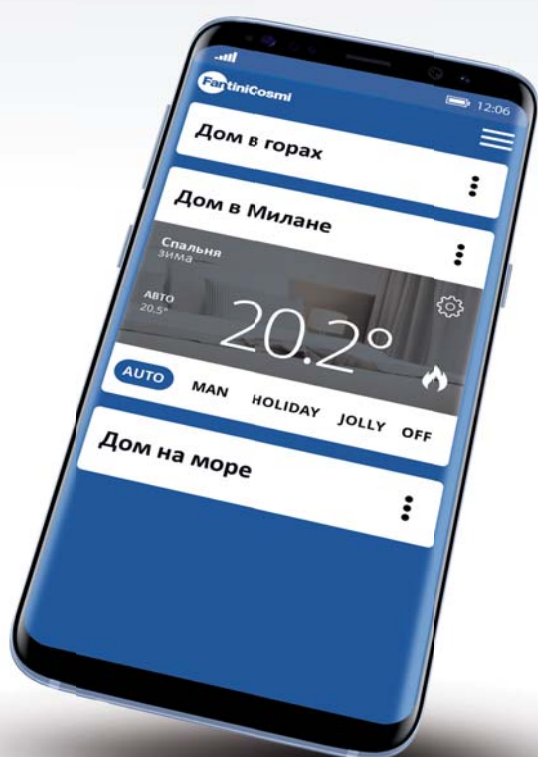

РАЗДЕЛИТЕ УПРАВЛЕНИЕ С КЕМ ПОЖЕЛАЕТЕ

При помощи Intelliclima+
можно разделить управление
хронотермостатом
с wybranными вами пользователями.

СЛУЖБА ПОДДЕРЖКИ ПОЛЬЗОВАТЕЛЯ ОНЛАЙН

Если вам понадобится помощь,
технический специалист сможет напрямую
подключиться к вашему оборудованию и
вмешаться в кратчайшие сроки.

Intellicomfort WiFi

Компания Fantini Cosmi представляет Intellicomfort WiFi - новый хронотермостат с сенсорным дисплеем с недельным программированием и беспроводным подключением к интернету для непосредственного управления через соответствующее приложение. Благодаря Intelliclima+ вы всегда сможете подключиться к вашему хронотермостату Fantini Cosmi CH180WiFi и управлять им с вашего смартфона или планшета, где бы вы ни находились, для создания идеально комфортных условий.