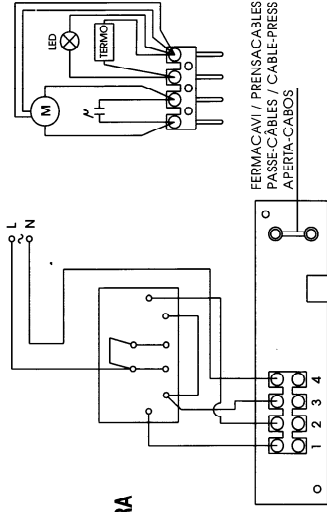

COPERCHIO DELLA MORSETTIERA
TAPA CONEXIONES
ANSCHLUSSDECKEL
COUVERCLE CONNEXIONS
CONNECTION BOX COVER
AFDEKPLAAT SCHAKELDOOS
TAMPA DE LIGAÇÕES

VA-23/9"
 VA-30/12"

FERMACAVI / PRENSACABLES / KABELPRESSE /
 PASSE-CÂBLES / CABLE-PRESS / KABELKLEM /
 APERTA-CABOS

SCHEMA SENZA IGROMETRO E SENZA INTERRUPTORE RP 23/9//30/12
 CON INTERRUPTORE A 3 POSIZIONI
 PUÒ FUNZIONARE ASPIRANDO E INTRODUCENDO ARIA

ESQUEMA SIN HYGRO SIN INTERRUPTOR RP 23/9//30/12
 CON INTERRUPTOR DE 3 POSICIONES
 PUEDE FUNCIONAR EXTREYENDO AIRE E INTRODUCIENDO AIRE

SCHEMA OHNE HYGROMETER OHNE SCHALTER RP 23/9//30/12
 MIT DREISTUFIGEM SCHALTER. KANN FUNKTIONIEREN
 INDEM LUFT ENTZOGEN ODER ZUGEFÜHRT WIRD

SCHEMA SANS HYGRO NI INTERRUPTEUR RP 23/9//30/12
 AVEC INTERRUPTEUR 3 POSITIONS
 PEUT FONCTIONNER EN MODE EXTRACTION ET EN MODE IMPULSION