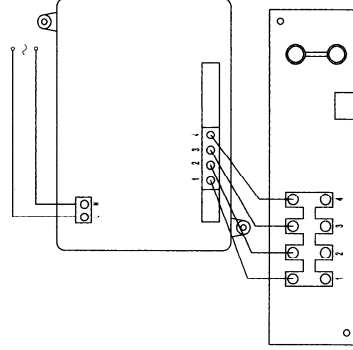

SCHEMA OHNE HYGROMETER OHNE SCHALTER RP 23/9//30/12
 MIT DREISTUFIGEM SCHALTER. KANN FUNKTIONIEREN
 INDEM LUFT ENTZOGEN ODER ZUGEFÜHRT WIRD

SCHEMA SANS HYGRO NI INTERRUPTEUR RP 23/9//30/12
 AVEC INTERRUPTEUR 3 POSITIONS
 PEUT FONCTIONNER EN MODE EXTRACTION ET EN MODE IMPULSION

COPERCHIO DELLA MORSETTIERA
TAPA CONEXIONES
ANSCHLUSSDECKEL
COUVERCLE CONNEXIONS
CONNECTION BOX COVER
AFDEKPLAAT SCHAKELDOOS
TAMPA DE LIGAÇÕES

VA-23/9"
 VA-30/12"

FERMACAVI / PRENSACABLES / KABELPRESSE /
 PASSE-CÂBLES / CABLE-PRESS / KABELKLEM /
 APERTA-CABOS

DIAGRAM WITHOUT HYGRO WITHOUT SWITCH RP 23/9//30/12
 WITH 3 POSITIONS SWITCH
 CAN WORK EXTRACTING AND INTRODUCING AIR

SCHEMA ZONDER HYGRO EN SCHAKELAAR RP 23/9//30/12
 SCHAKELAAR MET 3 STANDEN
 KAN WERKEN ZOWE! MET AFVOER EN AANVOER VAN LUCHT

ESQUEMA SEM HYGRO SEM INTERRUPTOR RP 23/9//30/12
 COM INTERRUPTOR DE POSIÇÕES
 PODE FUNCIONAR EXTRAINDO AR E INTRODUZINDO AR

SCHEMA SENZA IGROMETRO CON INTERRUPTORE RP 23/9//30/12
 ESQUEMA SIN HYGRO CON INTERRUPTOR RP 23/9//30/12
 SCHEMA OHNE HYGROMETER MIT SCHALTER RP 23/9//30/12
 SCHEMA SANS HYGRO AVEC INTERRUPTEUR RP 23/9//30/12
 DIAGRAM WITHOUT HYGRO WITH SWITCH RP 23/9//30/12
 SCHEMA ZONDER HYGRO EN MET SCHAKELAAR RP 23/9//30/12
 DIAGRAMA SEM HYGRO COM INTERRUPTOR RP 23/9//30/12