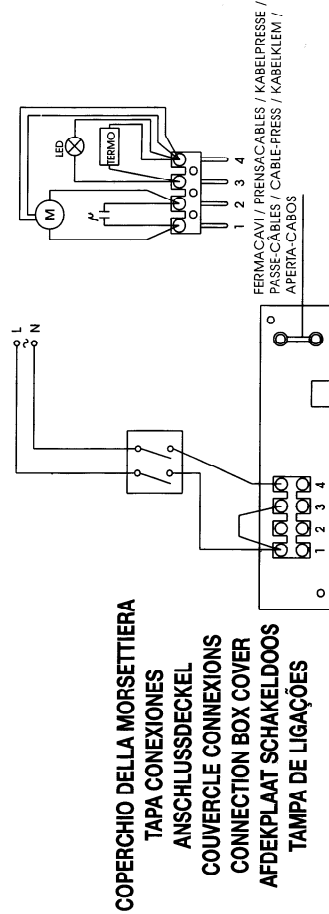

O VENTILAZIONE / IMPULSION / IMPULSION / IMPULSION /
 IMPULSION / AANZUIJGER / IMPULSÃO

COPERCHIO DELLA MORSETTIERA
TAPA CONEXIONES
ANSCHLUSSDECKEL
COUVERCLE CONNEXIONS
CONNECTION BOX COVER
AFDEKPLAAT SCHAKELDOOS
TAMPA DE LIGAÇÕES

VA-23/9"
 VA-30/12"

FERMACAVI / PRENSACABLES / KABELPRESSE /
 PASSE-CÂBLES / CABLE-PRESS / KABELKLEM /
 APERTA-CABOS

1 ASPIRAZIONE / EXTRACCION / EXTRACTION / EXTRACTION /
 EXTRACTION / AANDRIJVING / EXTRACÇÃO

COPERCHIO DELLA MORSETTIERA
TAPA CONEXIONES
ANSCHLUSSDECKEL
COUVERCLE CONNEXIONS
CONNECTION BOX COVER
AFDEKPLAAT SCHAKELDOOS
TAMPA DE LIGAÇÕES

VA-23/9"
 VA-30/12"

FERMACAVI / PRENSACABLES / KABELPRESSE /
 PASSE-CÂBLES / CABLE-PRESS / KABELKLEM /
 APERTA-CABOS