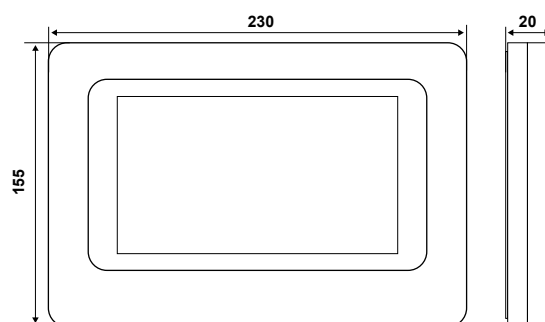

## Terminale touch-screen 7" multifunzione a parete

Tablet touch-screen a parete con elegante custodia in alluminio, predisposto alla funzionalità di terminale multifunzione del sistema di automazione residenziale MiA. Questo terminale rende fruibili dall'utenza tutte le funzionalità di supervisione del sistema MiA, incluse le funzionalità di video-citofonia avanzate rese disponibili dai posti esterni serie ODPE0x e le funzionalità di videosorveglianza.

Dimensioni (mm)

	Display	Connessione	Alimentazione	Grado di protezione
ODTS7AL	7" IPS	cavo LAN	5VDC consumo max 9W da alimentatore	IP20

## ACCESSORI (in dotazione)

---

- Alimentatore 230Vca – 5VDC 1,8A, dimensioni 88 x 38 x22 mm.