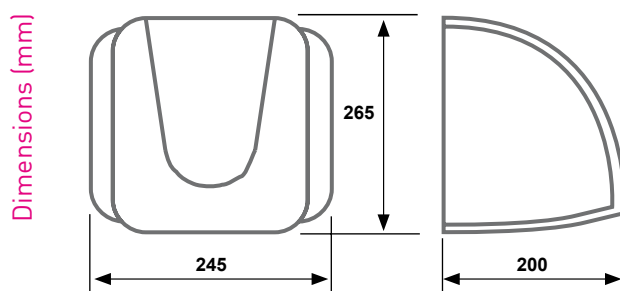

IPX1 Cl.I CE

DIMENSIONS

TECHNICAL SPECIFICATIONS

PHOTOCELL FUNCTIONING

CODE	MODEL	V	Hz	W	air speed m/sec	air flow m ³ /hr	air temperature °C	Kg
AP9291	KALIECO 30A	230	50	2100	30	170	>44	3,1