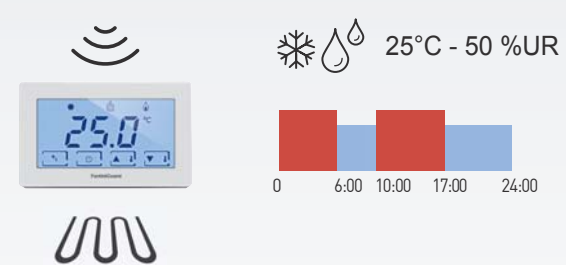

Кухня

Спальная

Ванная

Анна и Паоло недавно приобрели небольшую отдельную виллу, оснащённую простой системой отопления и охлаждения по типу «тёплый пол». Благодаря Intellicomfort+, в летний сезон можно отрегулировать систему охлаждения в каждой комнате по их желанию и потребностям. И не только это: для получения максимального комфорта можно контролировать уровень влажности, что очень важно для ощущения оптимальной температуры, а также для сохранности без повреждений ценных предметов в помещении.