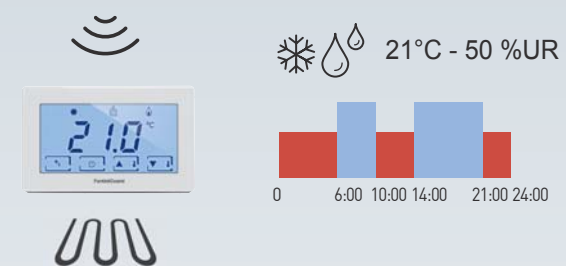

Кухня

Спальная

Ванная

Анна и Паоло недавно приобрели небольшую отдельную виллу, оснащённую простой системой отопления и охлаждения по типу «тёплый пол». Благодаря Intellicomfort+, в летний сезон можно отрегулировать систему охлаждения в каждой комнате по их желанию и потребностям. И не только это: для получения максимального комфорта можно контролировать уровень влажности, что очень важно для ощущения оптимальной температуры, а также для сохранности без повреждений ценных предметов в помещении.