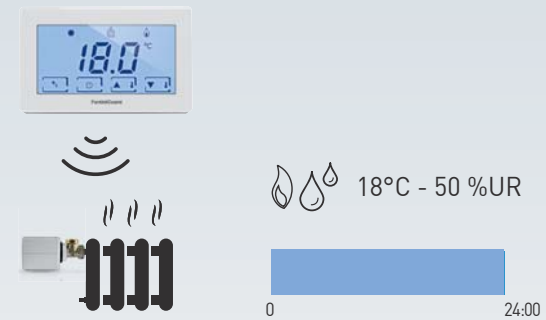

19°C Спальная

Это помещение должно быть прохладным, потому что во время сна пониженная температура воздуха, около 19°C, помогает лучше дышать и способствует расслабленному отдыху.

КОМФОРТ В КАЖДОМ ПОМЕЩЕНИИ

Сара, Лука и Филиппо

Гостиная

Спальная

Комната Филиппо

Ванная

Для семьи, живущей в многоквартирном доме с централизованным отоплением, благодаря Intellicomfort+ становится возможным автономное управление температурой в помещении. Например, Сара и Лука могут легко установить различную температуру в разных комнатах, запрограммировав более высокую температуру в ванной комнате, чтобы было комфортно маленькому Филиппо. Кроме того, благодаря функции регулировки влажности, Intellicomfort+ всегда гарантирует идеальный уровень влажности, чтобы воздух в детской комнате не был слишком сухим.