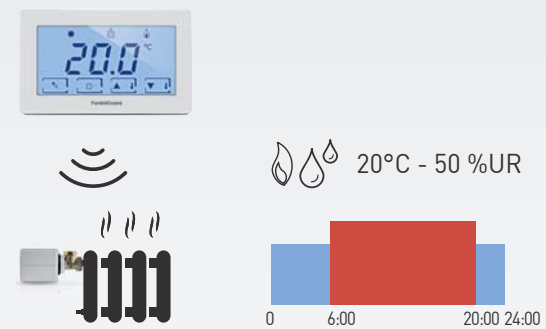

19°C Спальная

Это помещение должно быть прохладным, потому что во время сна пониженная температура воздуха, около 19°C, помогает лучше дышать и способствует расслабленному отдыху.

КОМФОРТ В КАЖДОМ ПОМЕЩЕНИИ

Сара, Лука и Филиппо

Гостиная

Спальная

Комната Филиппо

Ванная

Для семьи, живущей в многоквартирном доме с централизованным отоплением, благодаря Intellicomfort+ становится возможным автономное управление температурой в помещении. Например, Сара и Лука могут легко установить различную температуру в разных комнатах, запрограммировав более высокую температуру в ванной комнате, чтобы было комфортно маленькому Филиппо. Кроме того, благодаря функции регулировки влажности, Intellicomfort+ всегда гарантирует идеальный уровень влажности, чтобы воздух в детской комнате не был слишком сухим.