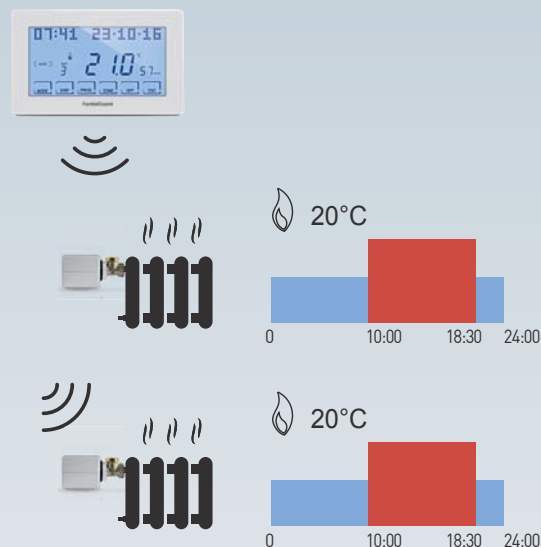

Гостиная

Офис Андреа

Офис Лауры

Офис Марко