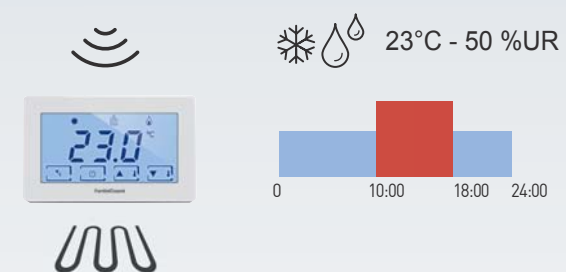

Кухня

Спальная

Ванная

Анна и Паоло недавно приобрели небольшую отдельную виллу, оснащённую простой системой отопления и охлаждения по типу «тёплый пол». Благодаря Intellicomfort+, в летний сезон можно отрегулировать систему охлаждения в каждой комнате по их желанию и потребностям. И не только это: для получения максимального комфорта можно контролировать уровень влажности, что очень важно для ощущения оптимальной температуры, а также для сохранности без повреждений ценных предметов в помещении.