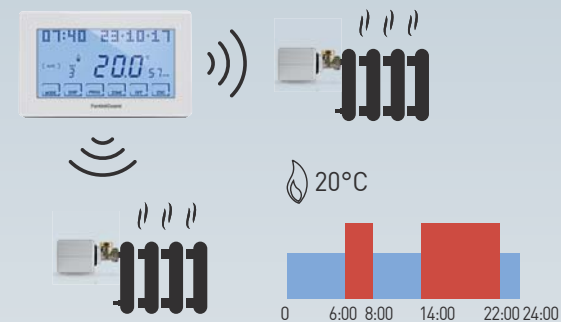

19°C Спальная

Это помещение должно быть прохладным, потому что во время сна пониженная температура воздуха, около 19°C, помогает лучше дышать и способствует расслабленному отдыху.

КОМФОРТ В КАЖДОМ ПОМЕЩЕНИИ

Сара, Лука и Филиппо

Гостиная

Спальная

Комната Филиппо

Ванная

Для семьи, живущей в многоквартирном доме с централизованным отоплением, благодаря Intellicomfort+ становится возможным автономное управление температурой в помещении. Например, Сара и Лука могут легко установить различную температуру в разных комнатах, запрограммировав более высокую температуру в ванной комнате, чтобы было комфортно маленькому Филиппо. Кроме того, благодаря функции регулировки влажности, Intellicomfort+ всегда гарантирует идеальный уровень влажности, чтобы воздух в детской комнате не был слишком сухим.