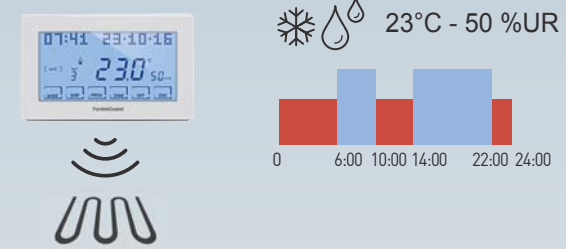

Кухня

Спальная

Ванная

Анна и Паоло недавно приобрели небольшую отдельную виллу, оснащённую простой системой отопления и охлаждения по типу «тёплый пол». Благодаря Intellicomfort+, в летний сезон можно отрегулировать систему охлаждения в каждой комнате по их желанию и потребностям. И не только это: для получения максимального комфорта можно контролировать уровень влажности, что очень важно для ощущения оптимальной температуры, а также для сохранности без повреждений ценных предметов в помещении.