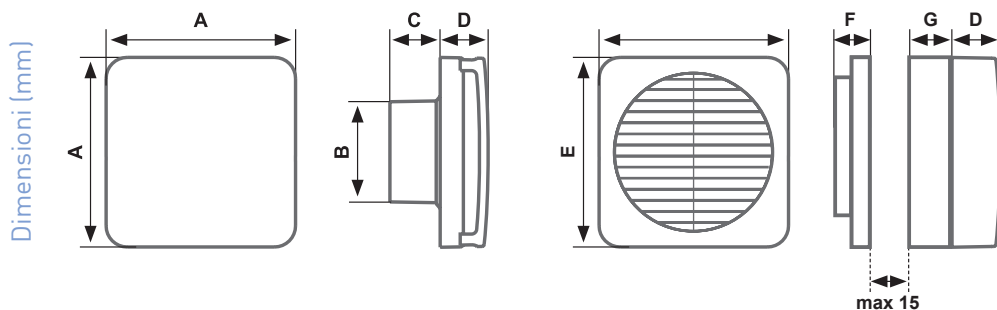

ACCESSORI:

- Accessorio per applicazione a vetro
- Temporizzatore per applicazione interna sui modelli Standard
- Chiusura esterna a gravità
- Chiusura esterna a griglia fissa

DIMENSIONI

MODELLO	applicazione A MURO				A VETRO		
	A	ØB	C	D	E	F	G
ASPIRVELO AIR ECO 10/4"	180	97,5	52	47	180	33,5	29

CARATTERISTICHE TECNICHE

STANDARD - S

CODICE	MODELLO	m ³ /h	Pt max mmH ₂ O	W	A	V~	Hz	dB(A) 1,5 mt	Kg
AP3090	ASPIRVELO AIR ECO 10/4"	80	4	5	0,021	230	50	37	0,7

ACCESSORI

KIT PER APPLICAZIONE A VETRO

Permette una facile e sicura installazione a vetro o pannello fino ad uno spessore massimo di 15 mm.