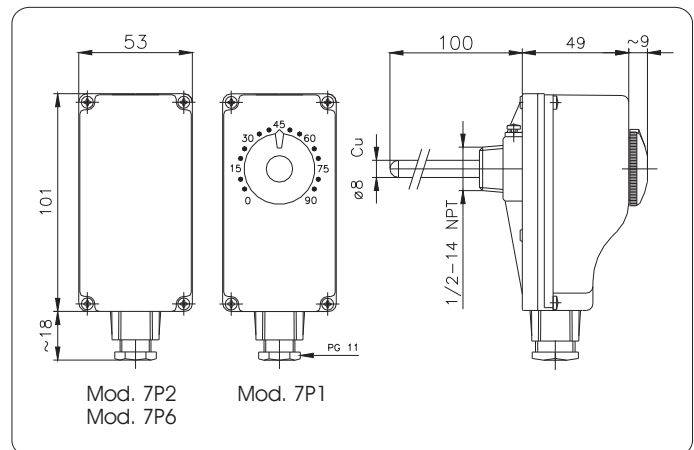

Disegno & Dimensioni
Drawing & Dimensions