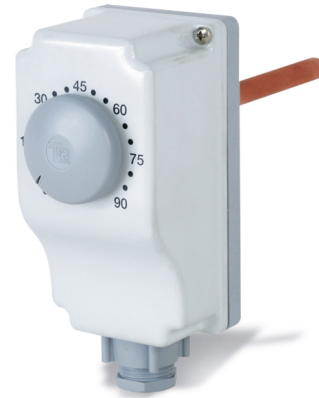

*Termostati in custodia ad immersione*  
*Encased immersion thermostats*

**7P1 / 7P2 / 7P6**

**7P1.1R306 7P6.80306** **TERMOSTATI DI REGOLAZIONE**  
**7P2.10306** **CONTROL THERMOSTATS**

*Dati Tecnici*  
*Technical Data*

**7P1.1R306**

**7P2.10306**

Campo di regolazione Adjustment range	0+90°C
Tolleranza Tolerance	temp.min. ±6°C temp. max. ±4°C

**7P6.80306**

Taratura fissa Fixed calibration	80°C
Tolleranza Tolerance	±4°C

**Generali**

**General**

Differenziale Differential	6±2°C
Gradiente termico Thermal gradient	1°C/min
Limite temperatura testa di comando Temperature limit of thermostat head	T 85
Grado di protezione Degree of protection	IP43
Il grado di protezione è garantito montando l'apparecchio: - In orizzontale - In verticale con il passacavo rivolto verso il basso	
The degree of protection is guaranteed mounting the device: - Horizontally - Vertically with the cable gland oriented downwards	

Tipo di azione Type of action	1B
Portata contatti Contact rating	16 (4)A 250V~ - 6 (1)A 400V~
Classe di isolamento Degree of protection (class)	I
Categoria di sovratensione Over voltage category	II
Tensione impulsiva nominale Rated impulsive voltage	4 kV
Utilizzare cavi resistenti al calore To be used heat resistant cables	min. T 140
Messa a terra del dispositivo Device earthing	morsetti a vite screw clamp
Situazione di inquinamento del dispositivo di comando Pollution level of the control device	2
Omologhe Approvals	ISPESL - ENEC 03 - CE 0497