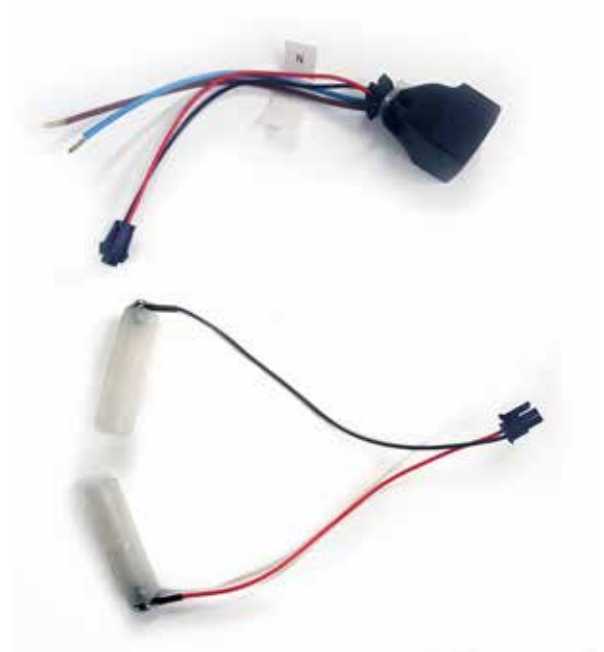

1598089

KIT ALIMENTAZIONE STAND ALONE SERIE CH-230VAC/3.3VCC

- Permette di alimentare a rete i dispositivi serie CH180.. e CH120.. senza l'utilizzo delle batterie
- Installazione all'interno delle scatole portafrutto delle più comuni serie civili

Input

100-240Vca 0,35A 50/60Hz

Output

3,3Vcc 0,6A

INSTALLAZIONE

- Installazione all'interno delle comuni scatole portafrutto delle più comuni serie civili.