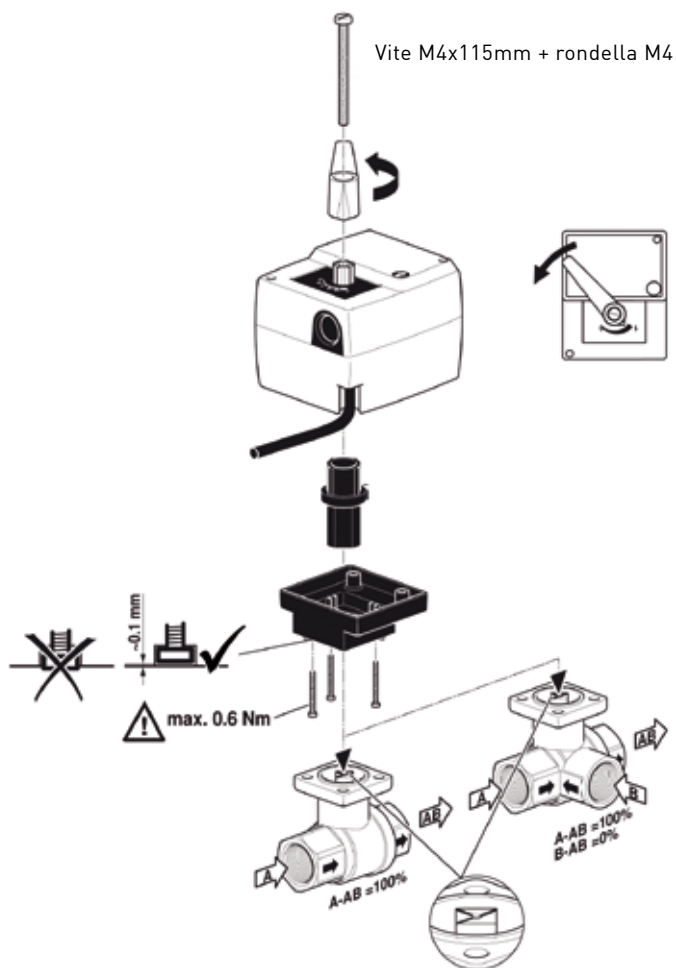

KIT MONTAGGIO VALVOLA BELIMO

MONTAGGIO CON KIT T04H

T04H

DIMENSIONI

FANTINI COSMI S.p.A.
Via dell'Osio, 6
20090 Caleppio di Settala, Milano
Tel. +39 02 956821 | Fax +39 02 95307006
info@fantinicosmi.it
supportotecnico@fantinicosmi.it
www.fantinicosmi.it