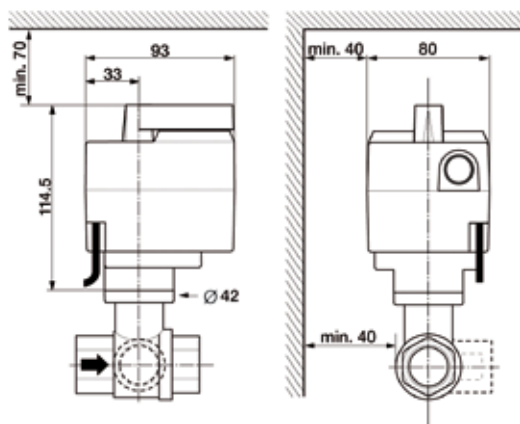

KIT MONTAGGIO VALVOLA BELIMO

MONTAGGIO CON KIT T04H

T04H

DIMENSIONI

FANTINI COSMI S.p.A.
Via dell'Osio, 6
20090 Caleppio di Settala, Milano
Tel. +39 02 956821 | Fax +39 02 95307006
info@fantinicosmi.it
supportotecnico@fantinicosmi.it
www.fantinicosmi.it